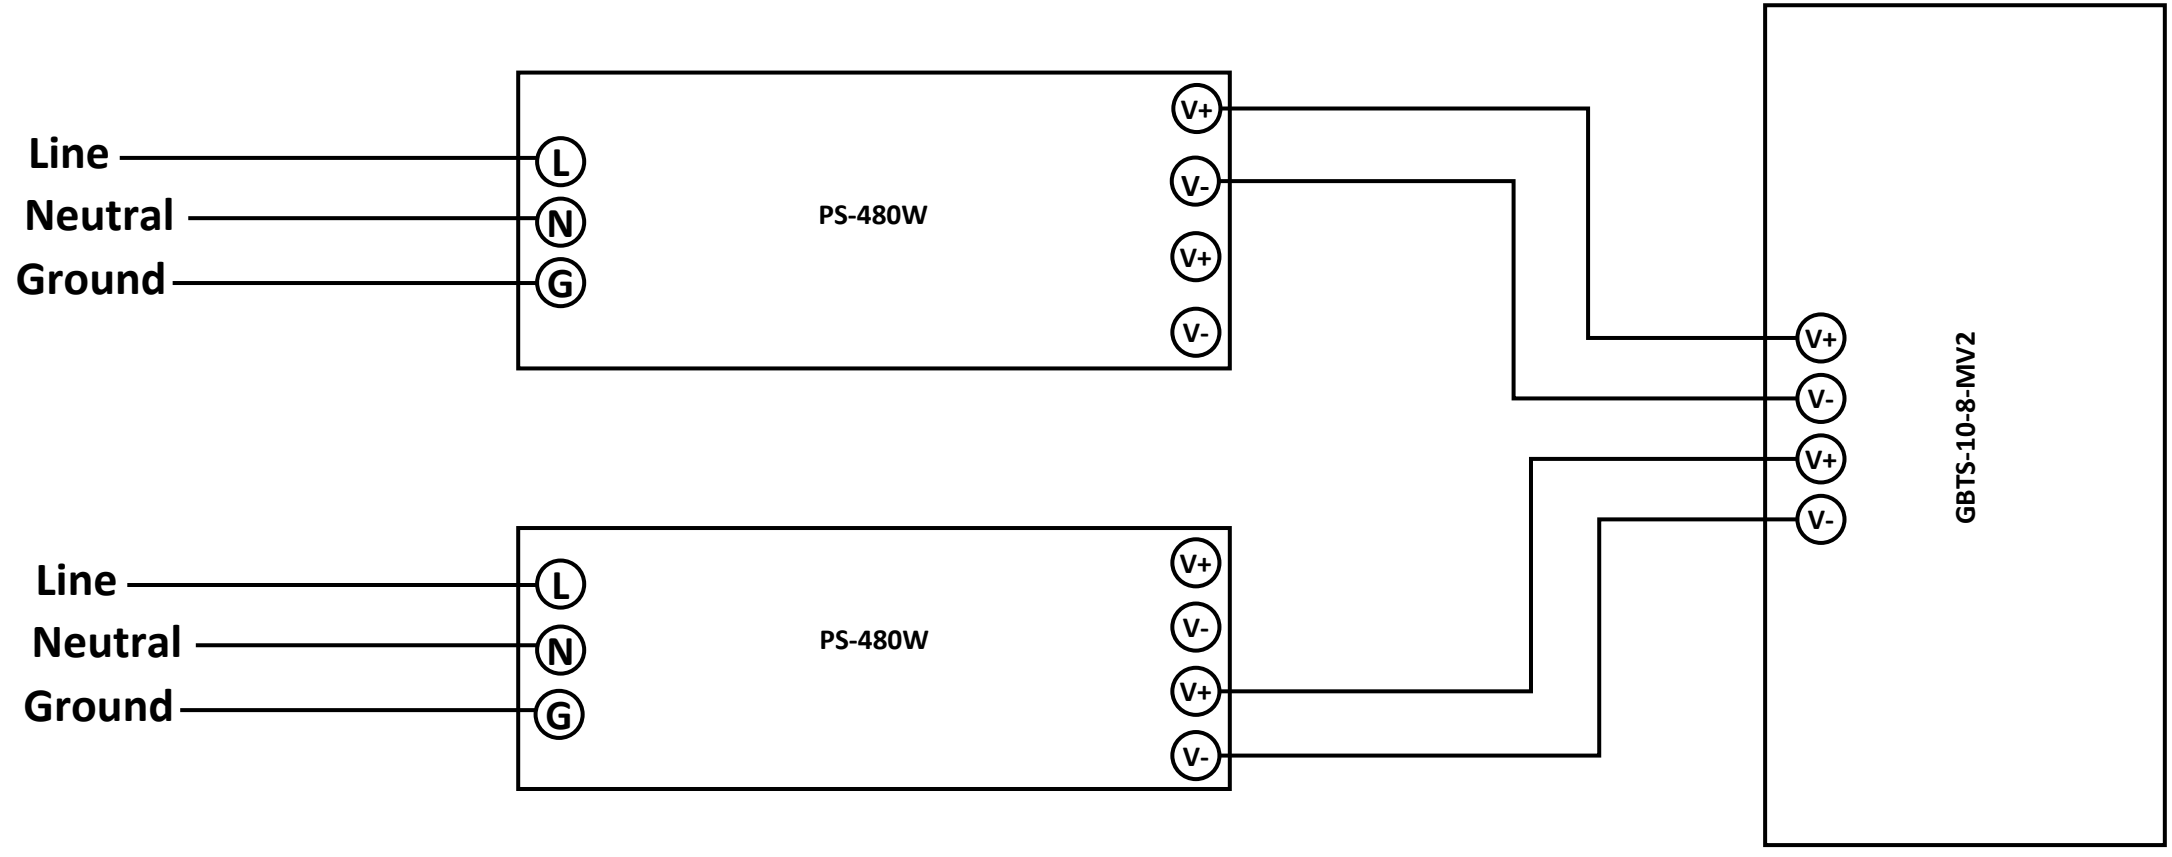

**GBTS-10-8-MV2
PS720W Wiring
Diagram**

3616 Far West Blvd
Suite 117-294
Austin TX 78731

DATE:
11/13/2025

TITLE:
GBTS-10-8-Mv2

DRAWING NUMBER:

A