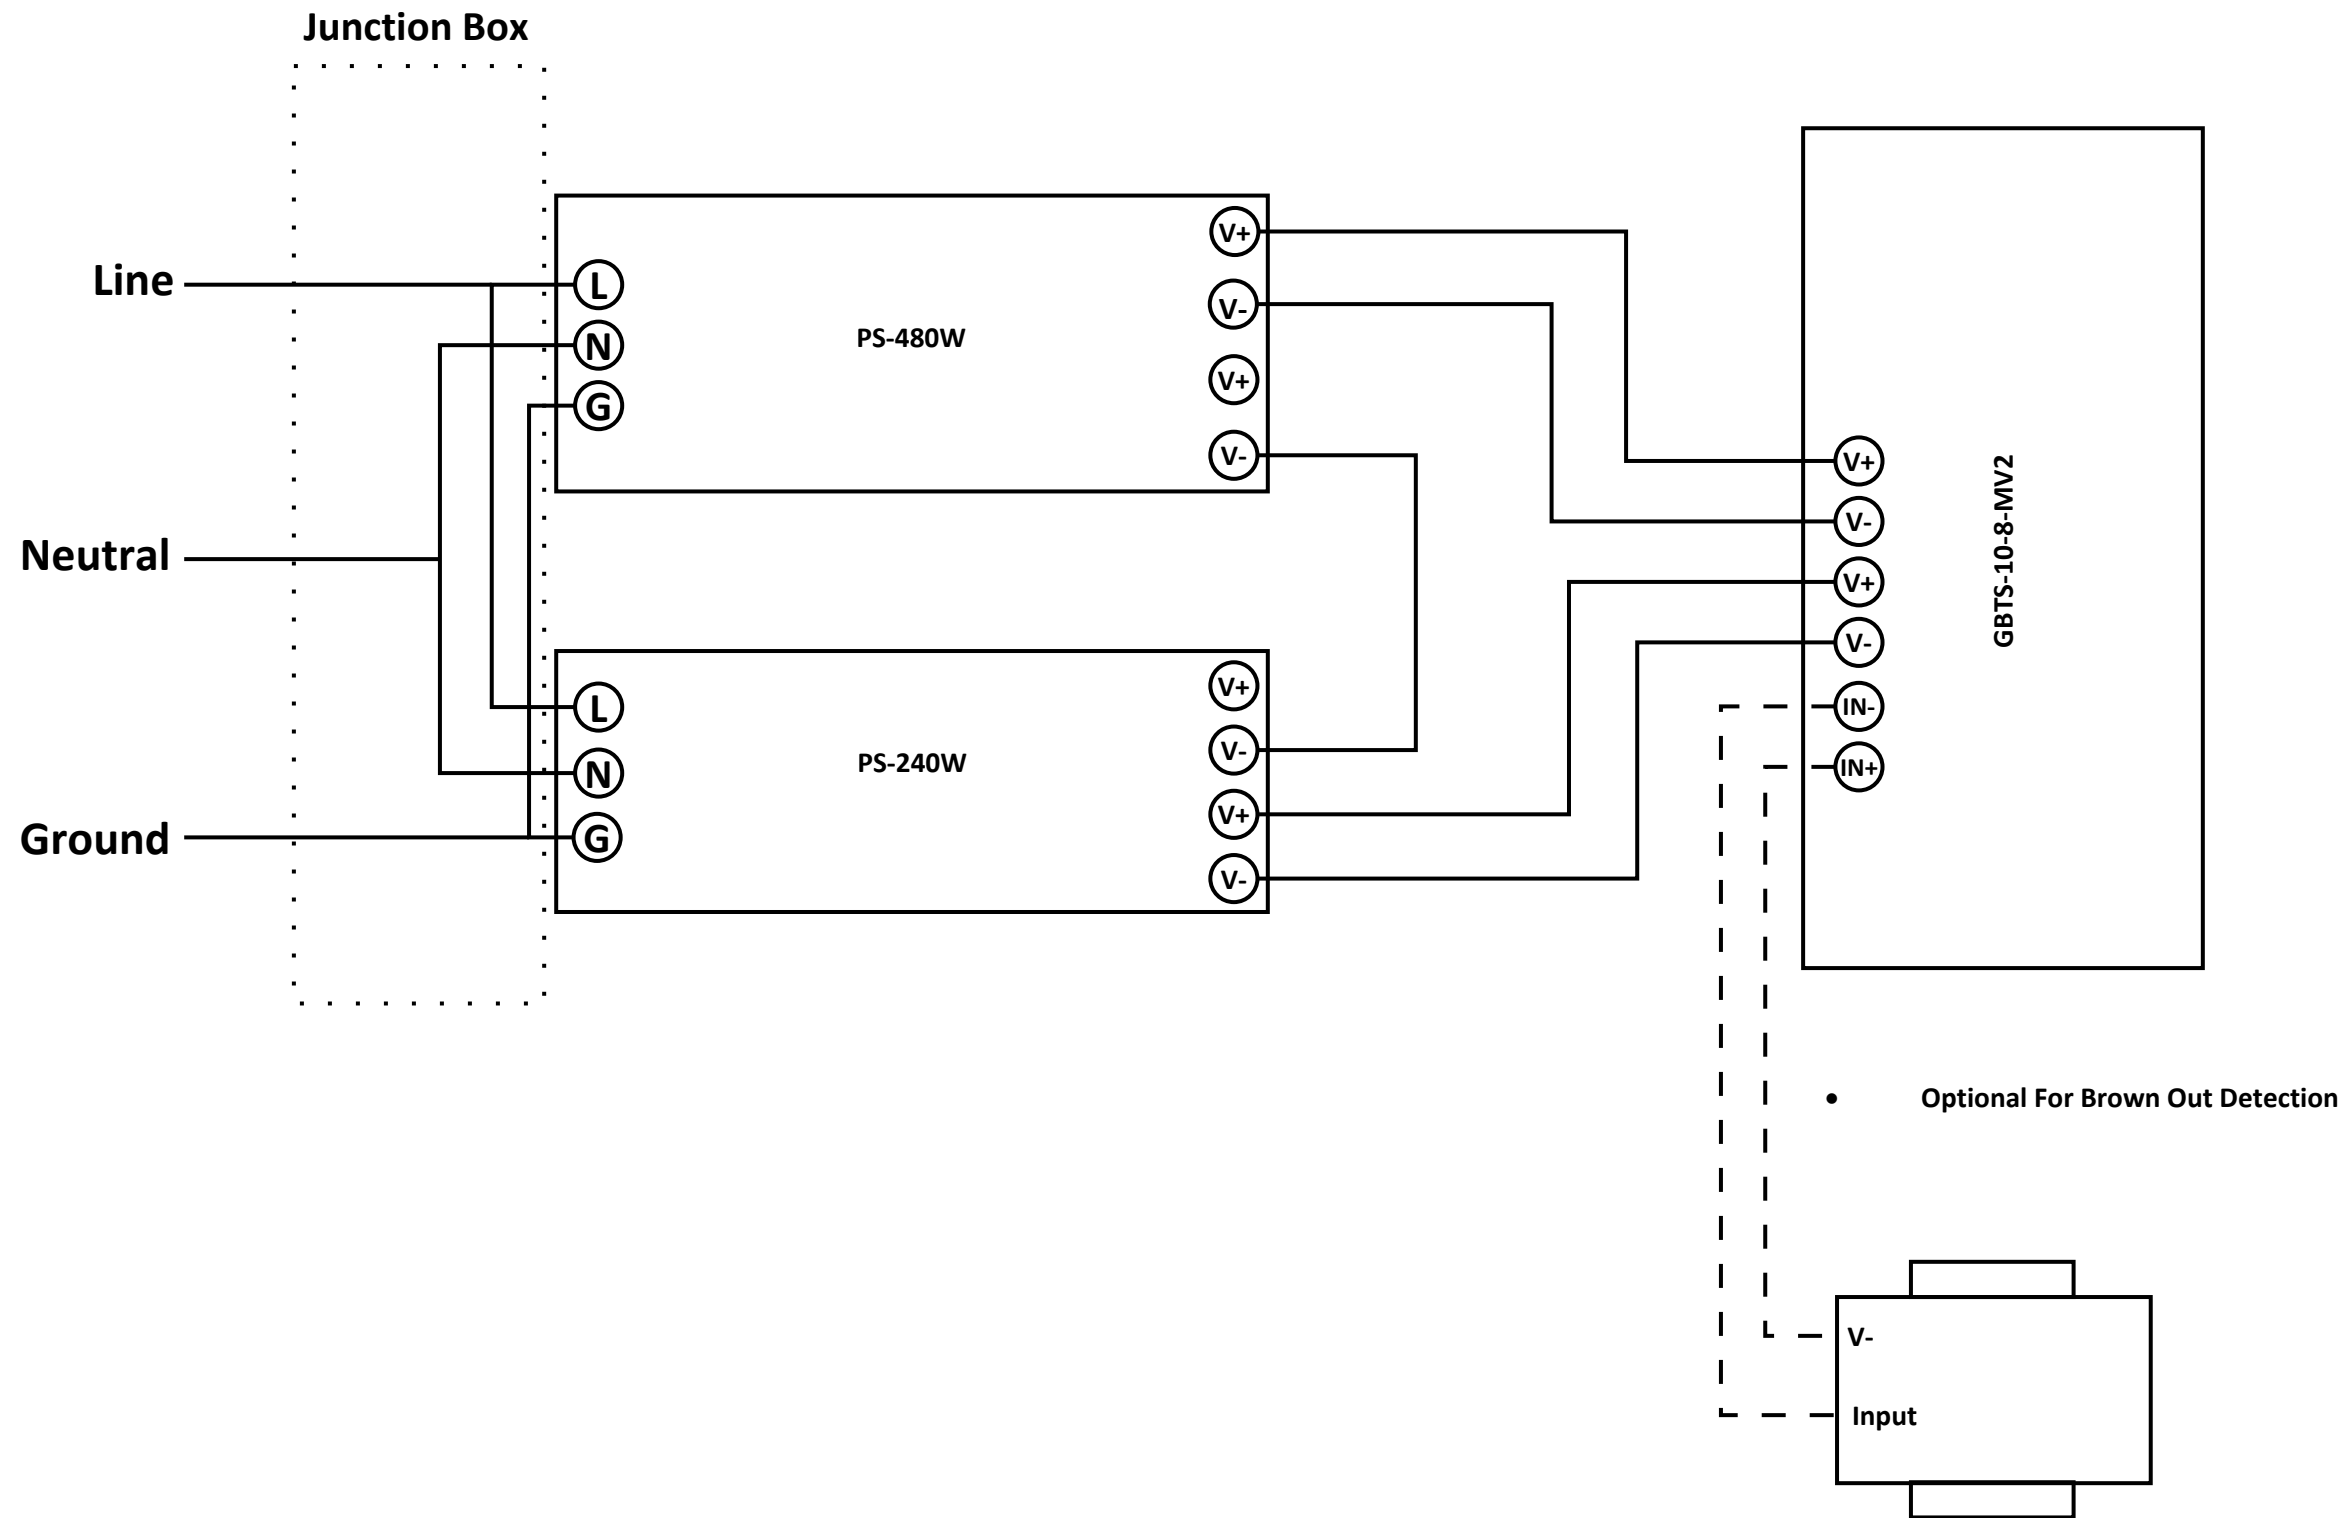

**GBTS-10-8-MV2  
PS720W Wiring  
Diagram**

3616 Far West Blvd  
Suite 117-294  
Austin TX 78731

DATE:  
7/29/2022

TITLE:  
GBTS-10-8-Mv2

DRAWING NUMBER:

**A**